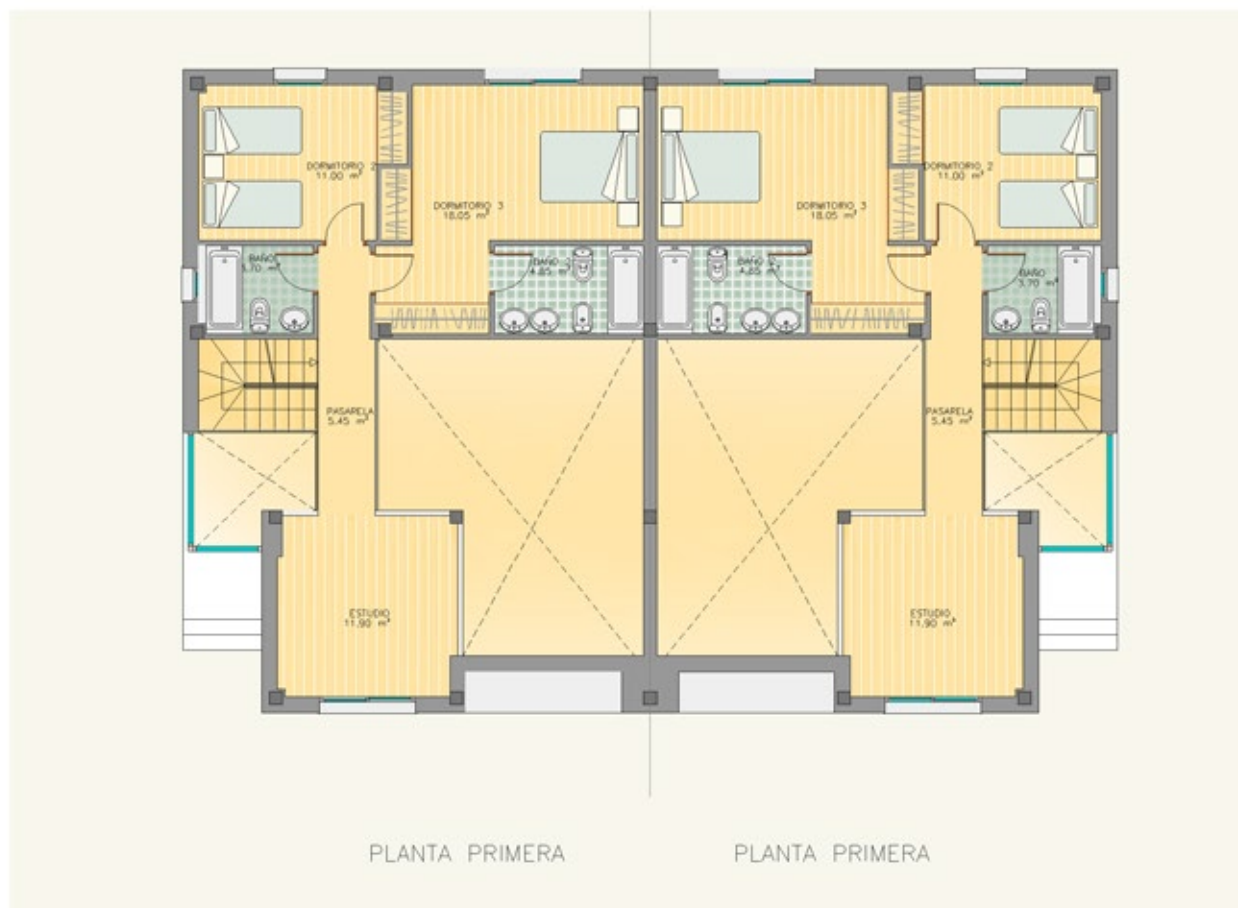

URBANIZACIÓN

BURGONOVA

50 VIVIENDAS EXCLUSIVAS

SUP. CONSTR. APROXIMADA: 274 m²

PROMUEVE:

ARADUNI

VIVIENDA PAREADA TIPO "1"
(Parcela 7-8, III-IV, V-VI)